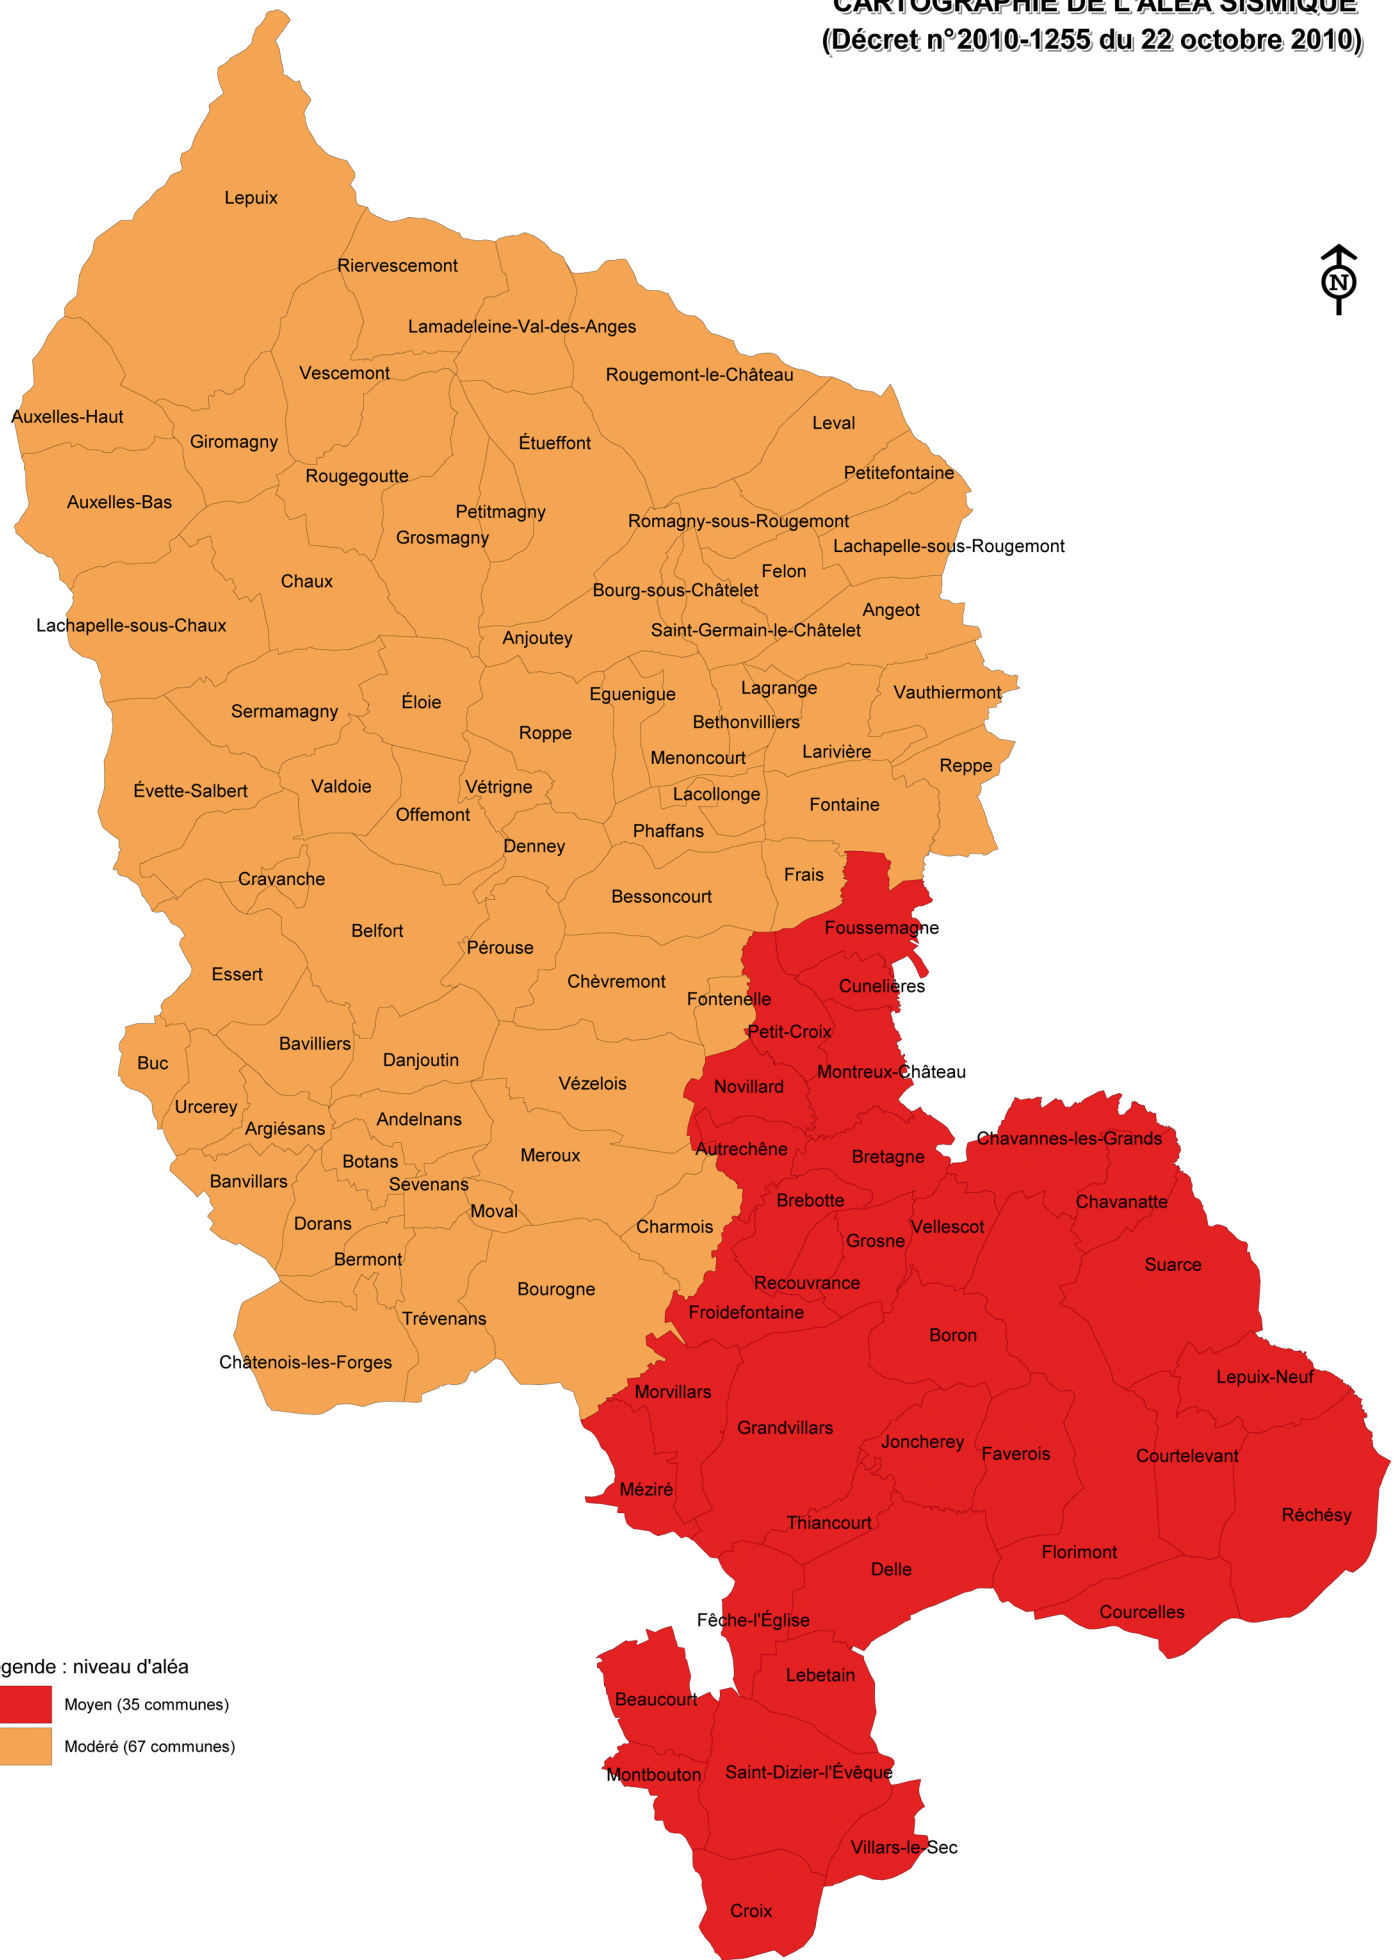

TERRITOIRE DE BELFORT
CARTOGRAPHIE DE L'ALÉA SISMIQUE
 (Décret n°2010-1255 du 22 octobre 2010)

Légende : niveau d'aléa
 Moyen (35 communes)
 Modéré (67 communes)

Direction départementale
 des territoires
 Territoire de Belfort